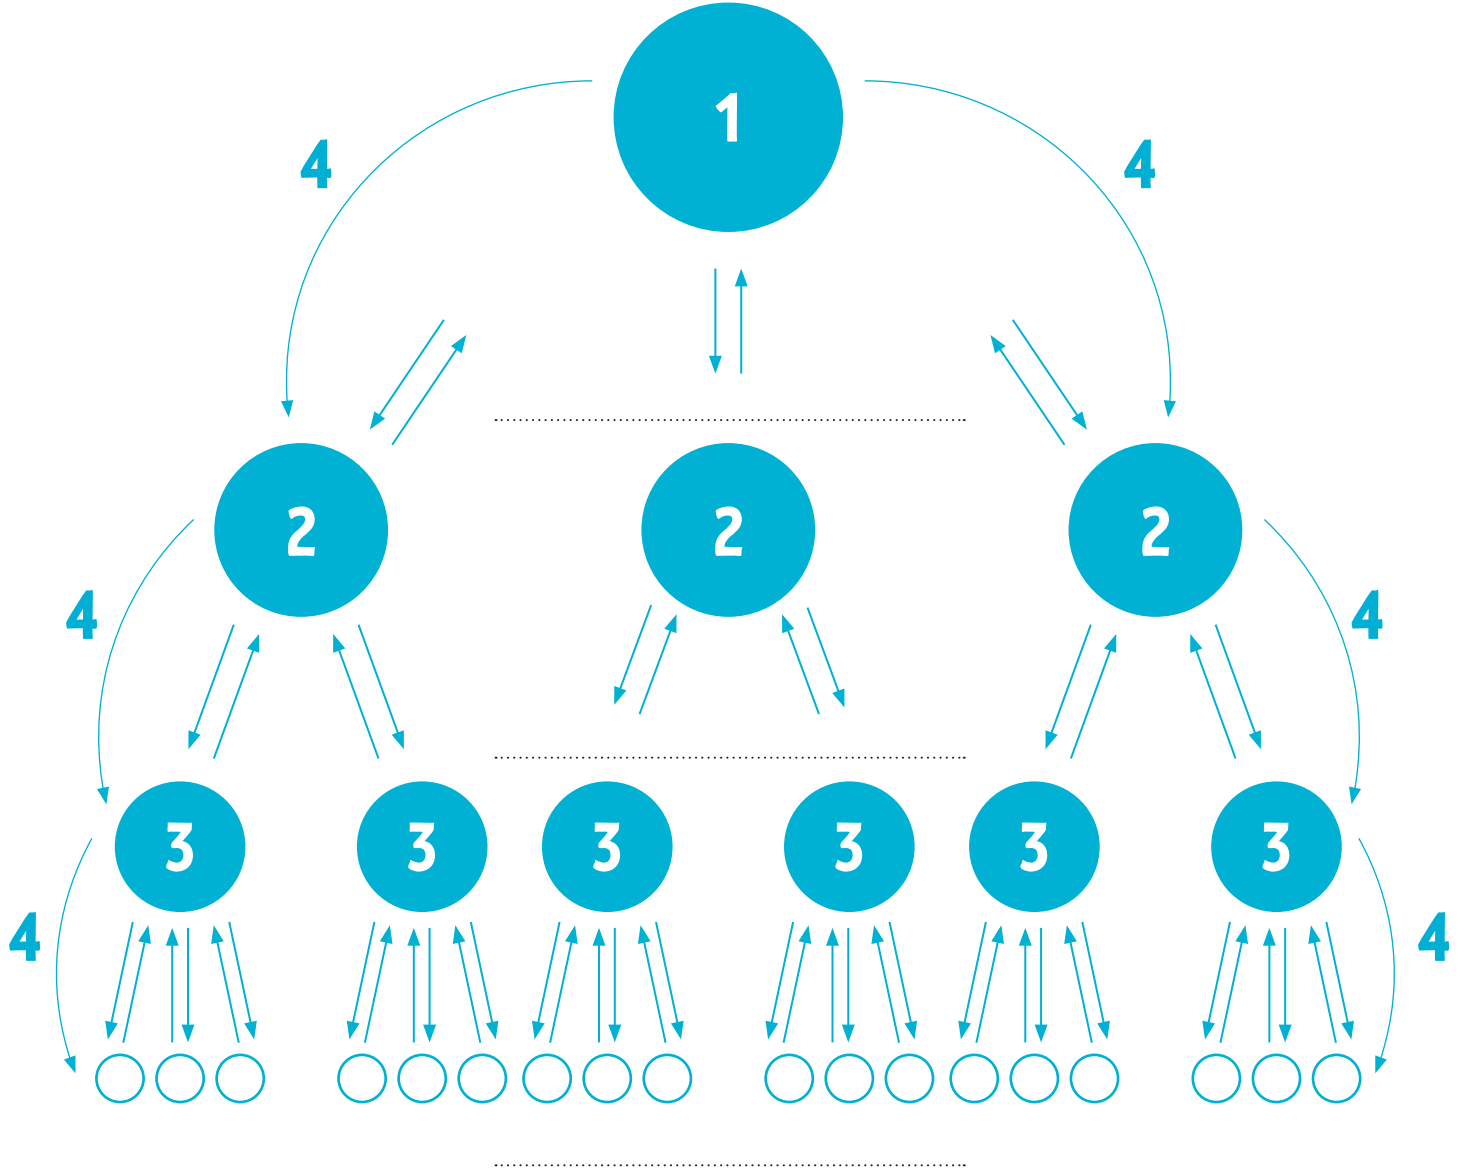

La frise du temps

Il y a 2,8 millions d'années :
traces humaines.

Il y a 400 000 ans :
l'homme découvre
le feu.

*L'homme préhistorique
vit de cueillette et de chasse.*

*L'homme préhistorique
devient agriculteur.*

*L'homme préhistorique
travaille les métaux.*

La Préhistoire

- 2000

- 1500

- 1000

- 500

L'Antiquité

Les Gaulois

XX^e siècle

XX^e siècle

2000

La frise du temps

Il y a 2,8 millions d'années :
traces humaines.

Il y a 400 000 ans :
l'homme découvre
le feu.

La pyramide féodale

La pyramide féodale

- ①
- ②
- ③
- ④