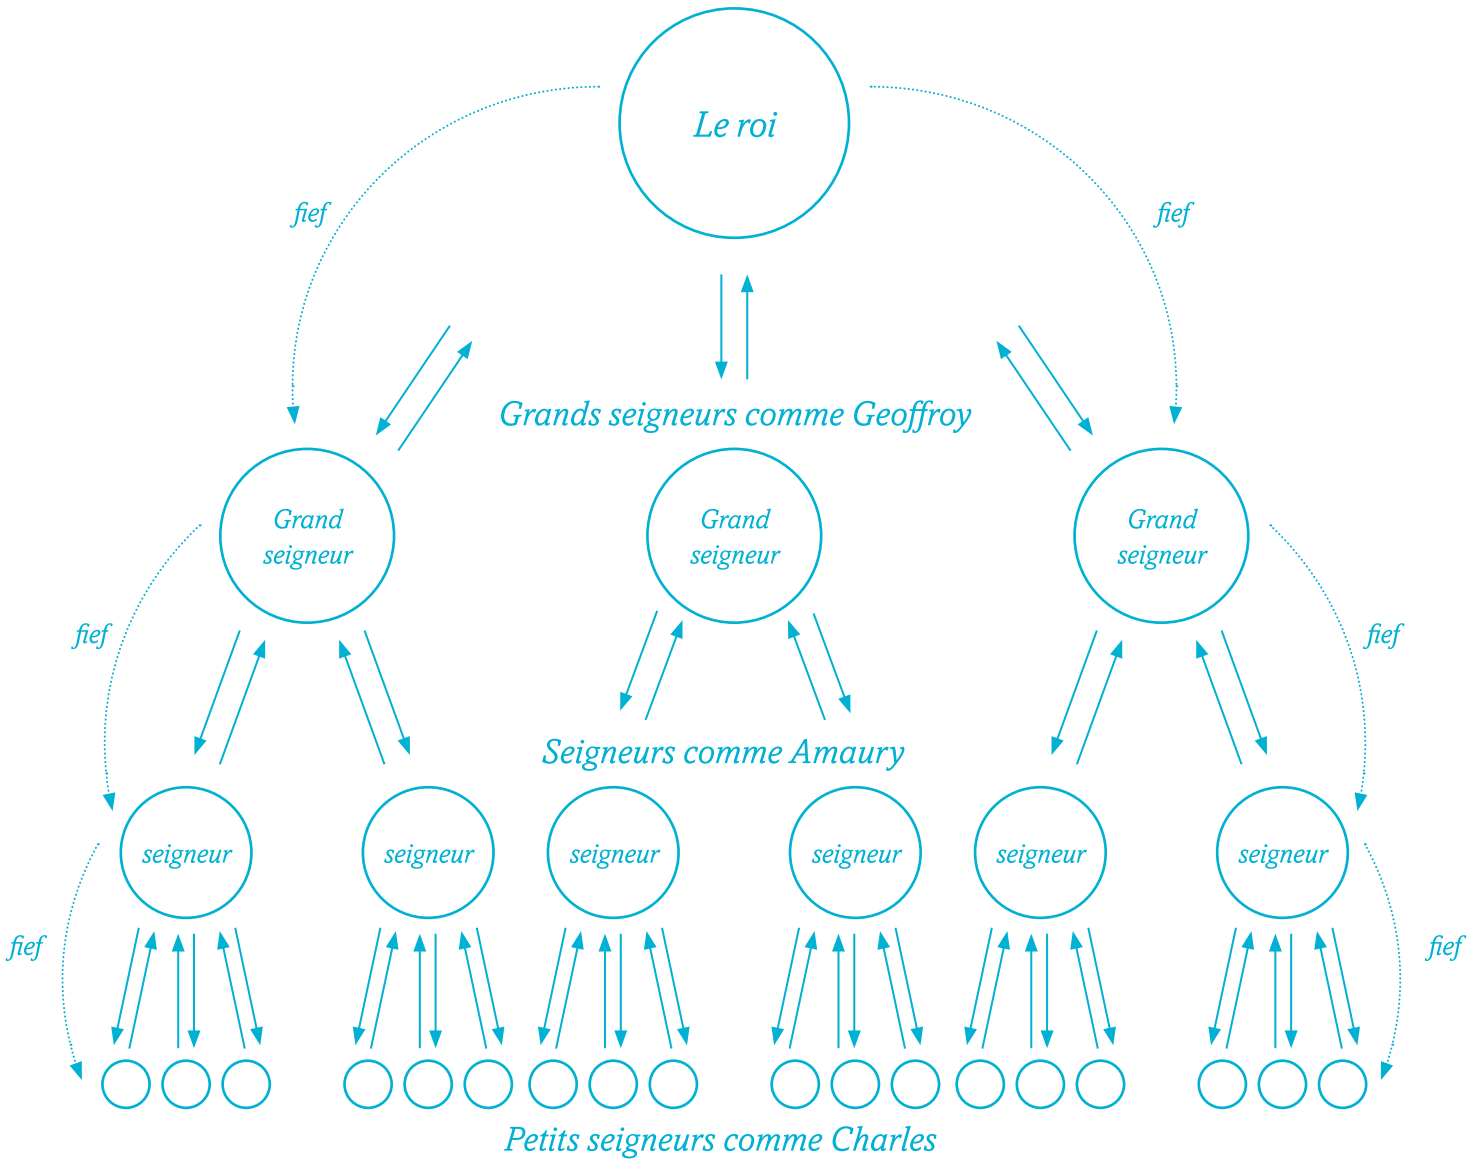

La frise du temps

Il y a 2,8 millions d'années :
traces humaines.

Il y a 400 000 ans :
l'homme découvre
le feu.

*L'homme préhistorique
vit de cueillette et de chasse.*

*L'homme préhistorique
devient agriculteur.*

*L'homme préhistorique
travaille les métaux.*

La Préhistoire

- 2000

- 1500

- 1000

- 500

L'Antiquité

Les Gaulois

XX^e siècle

XX^e siècle

2000

La frise du temps

Il y a 2,8 millions d'années :
traces humaines.

Il y a 400 000 ans :
l'homme découvre
le feu.

La pyramide féodale

La pyramide féodale

- ①
- ②
- ③
- ④