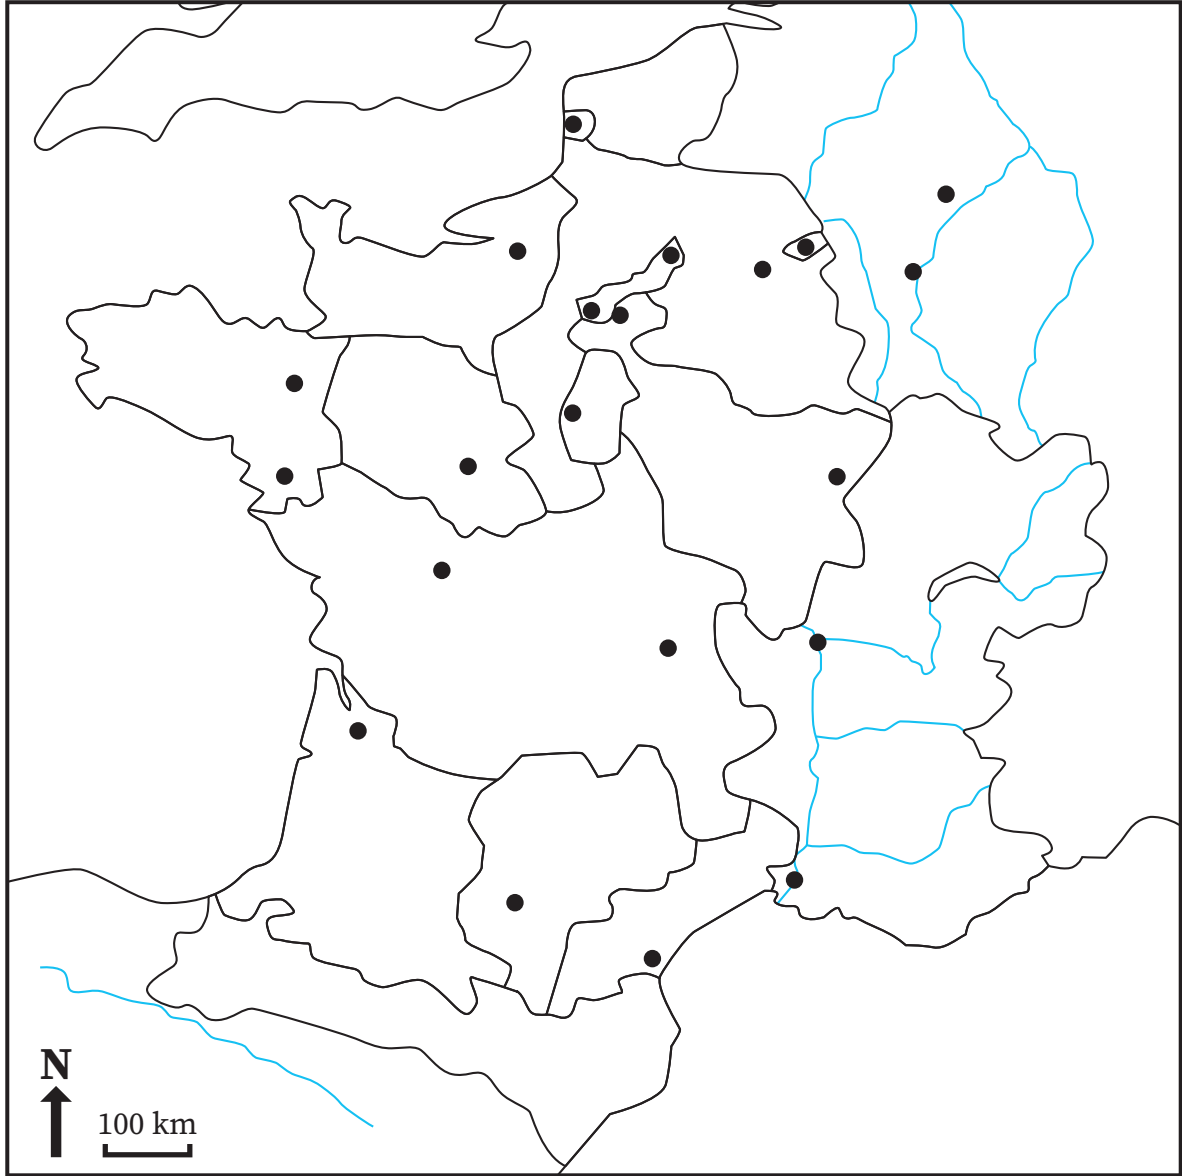

■ Domaine royal

■ Territoire des seigneurs vassaux d'Hugues Capet

■ Royaume de Bourgogne (indépendant)