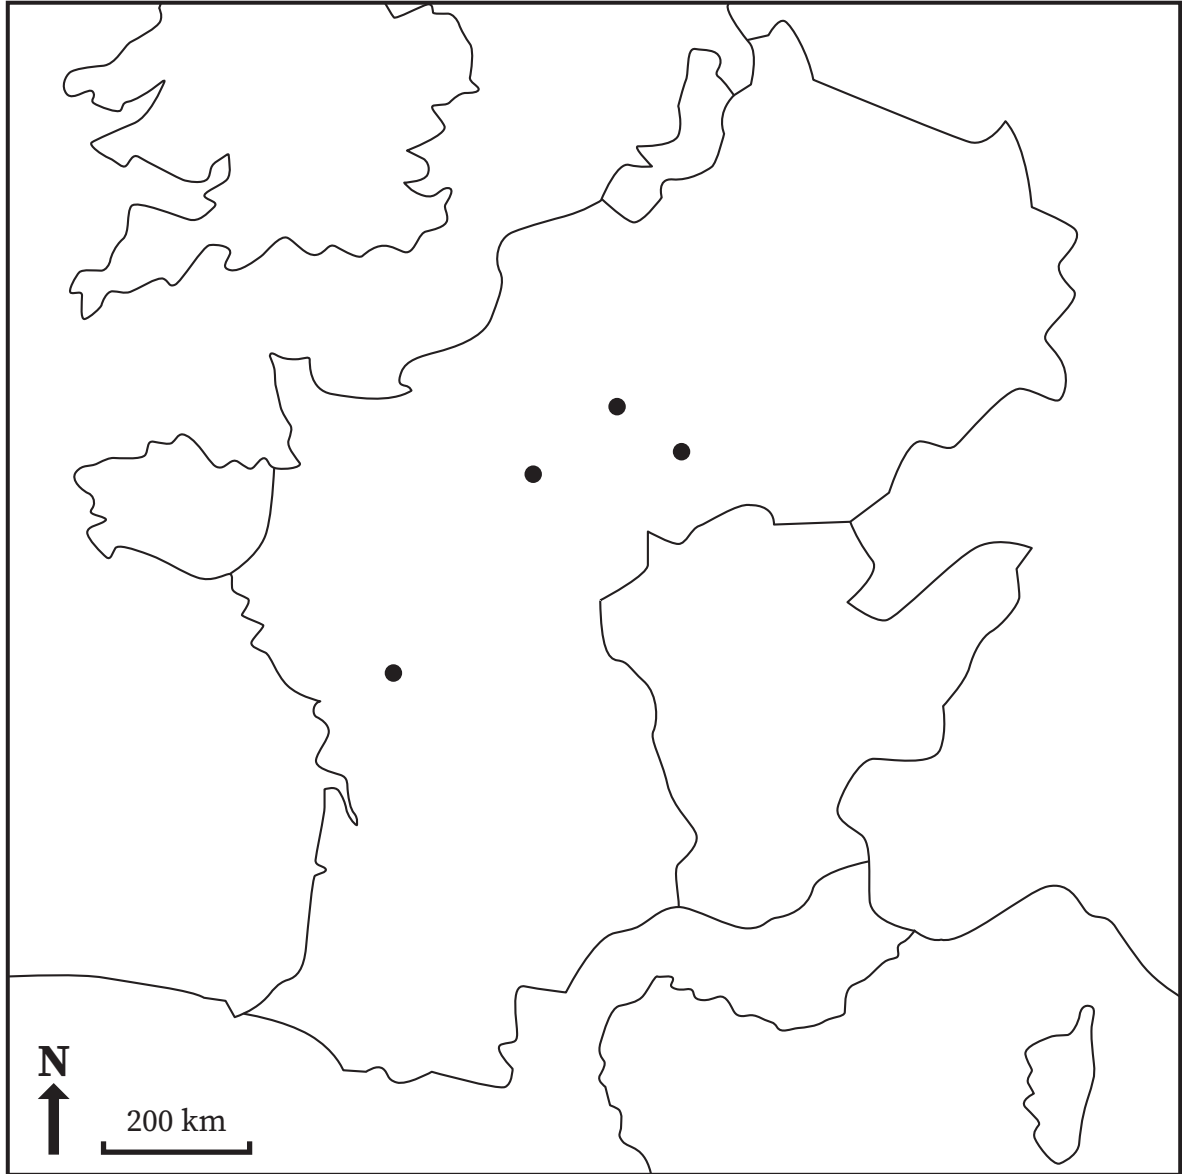

Carte du royaume de Clovis vers 506