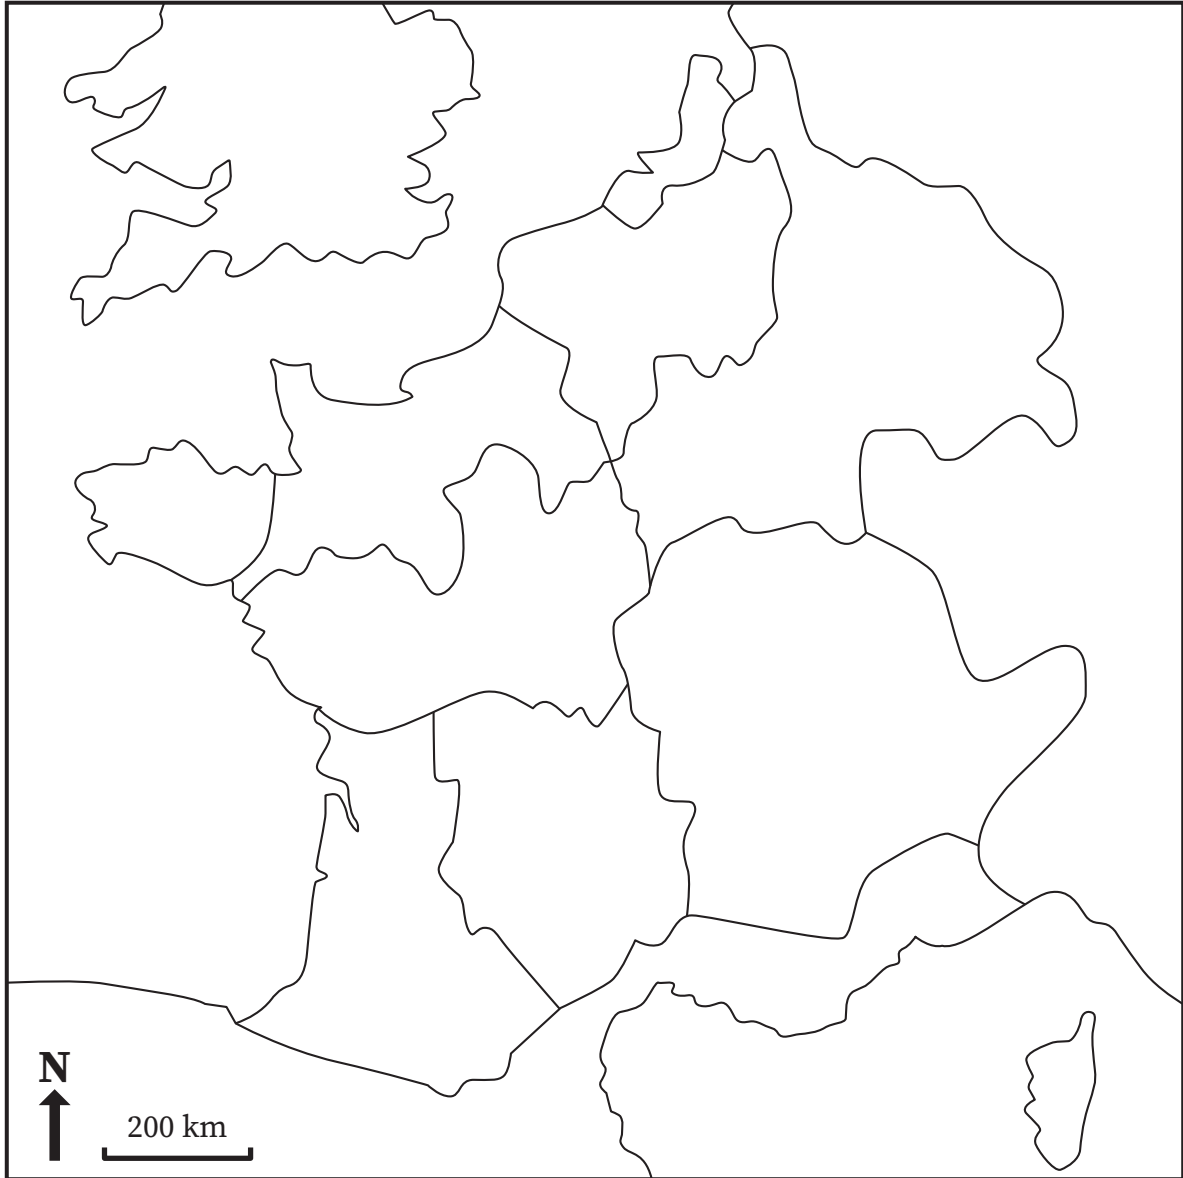

Carte du partage du royaume de Clovis par ses fils en 511