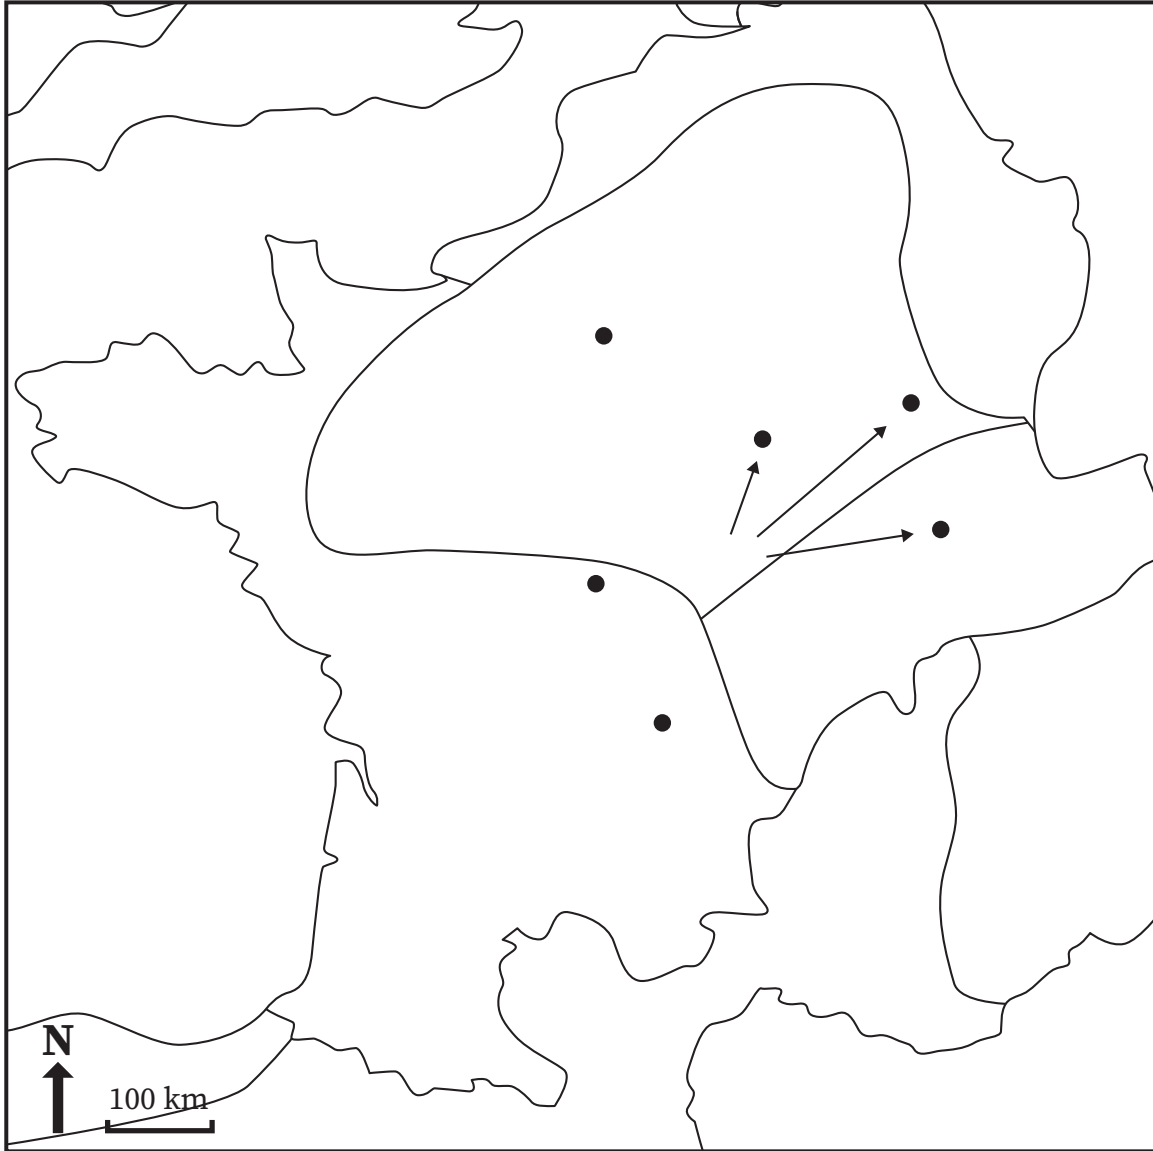

# | Transport de l'étain

Mines d'étain

Routes de l'étain

Zones d'échanges

# | Les routes de l'ambre

Routes de l'ambre

Voies de circulation  
présumées

Régions où se trouvent  
des mégalithes

▲ Lieux de découvertes de torques et de parures

- Hallstatt : site archéologique donnant son nom au Premier âge du fer (de - 800 à - 475 av. J.-C.)
- La Tène : site archéologique donnant son nom au Second âge du fer (de - 475 à - 25 av. J.-C.)

# La Gaule au milieu du I<sup>er</sup> siècle av. J.-C.

Régions soumises à César:

-  en 58 av. J.-C.
-  en 57 av. J.-C.
-  en 56 av. J.-C.
-  en 54 av. J.-C.
-  Provinces romaines

# Les invasions barbares : IV<sup>e</sup> – V<sup>e</sup> siècle ap. J.-C.

- Les Burgondes
- Les Huns
- Les Vandales
- Les Wisigoths
- Les Ostrogoths
- - - Frontière fortifiée de l'Empire romain
- Empire romain d'Occident
- Empire romain d'Orient
- ▲ Champs Catalauniques (bataille en 451)
- - - Partage de 395