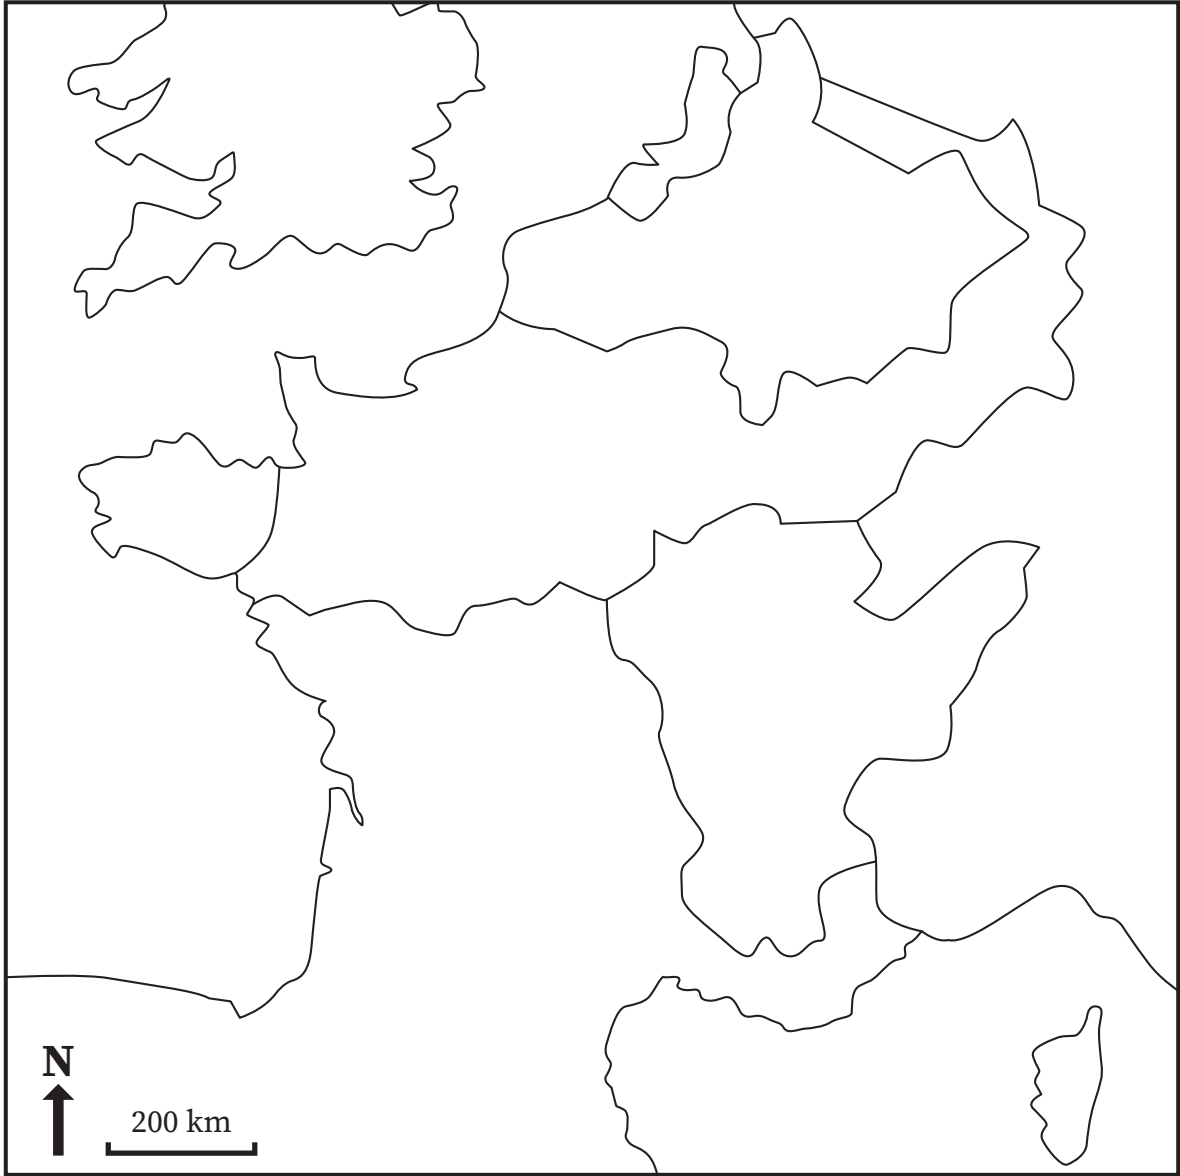

Carte du royaume de Clovis en 481