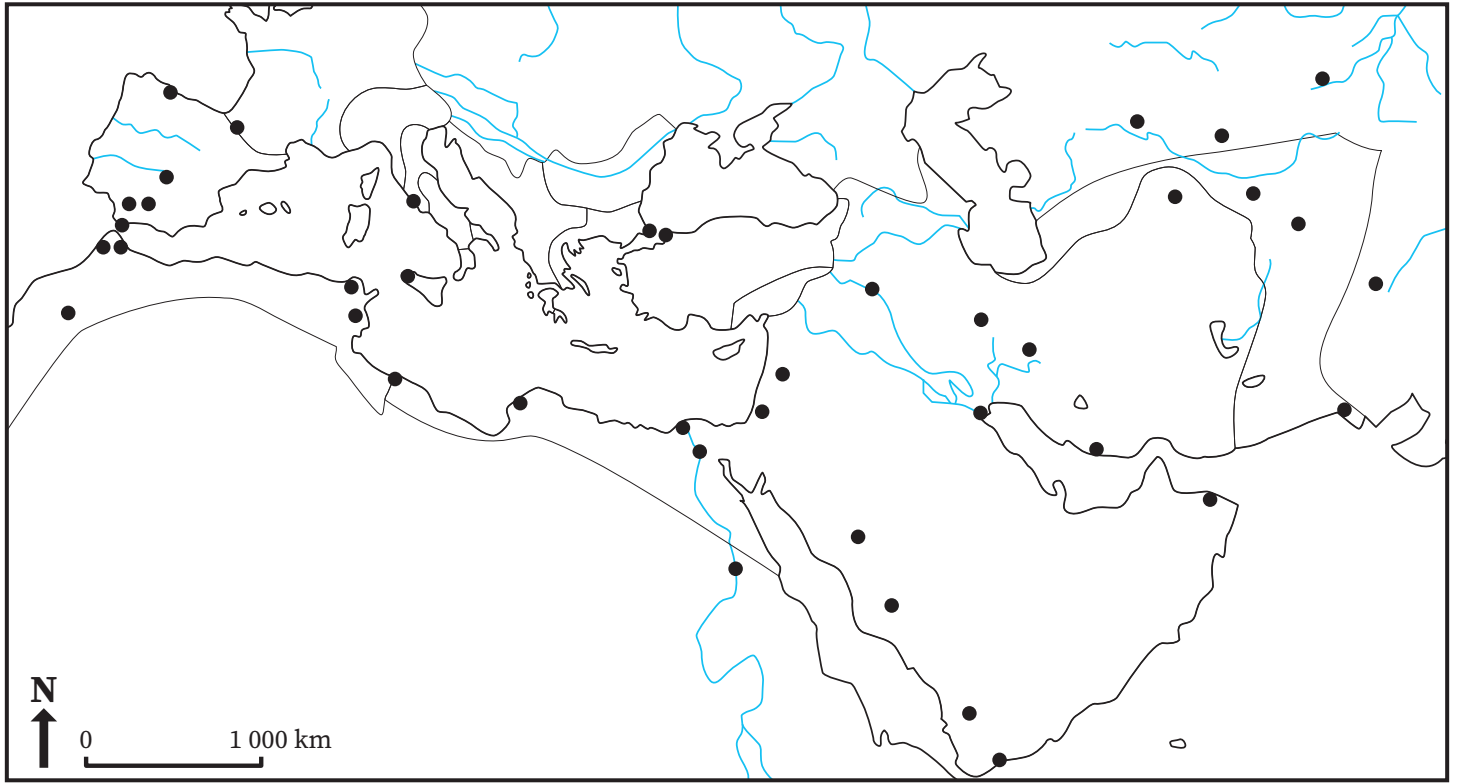

Domaine des Omeyyades en 661	Invasions musulmanes en royaume franc	Zones disputées entre Byzantins et musulmans	Attaque de la flotte et des armées musulmanes contre l'Empire byzantin
Conquêtes omeyyades	Invasions musulmanes sur les côtes de Sicile et de Sardaigne	Empire byzantin dans la seconde moitié du VIIe siècle	Batailles
Expansion musulmane vers l'est		Empire byzantin en 750