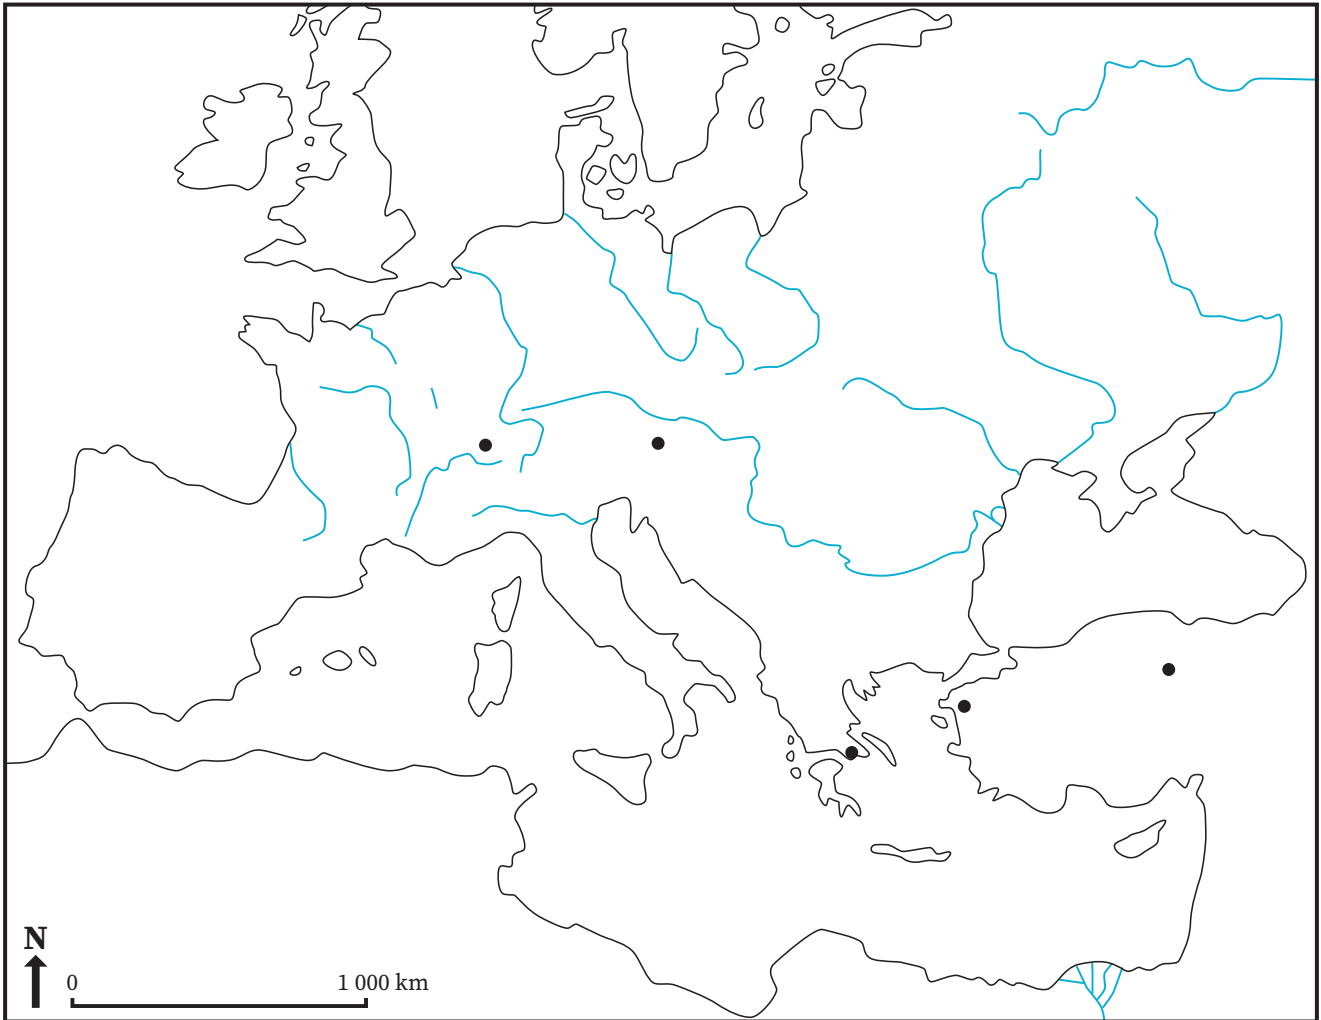

# | Transport de l'étain

Mines d'étain

Routes de l'étain

Zones d'échanges

# | Les routes de l'ambre

Routes de l'ambre

Voies de circulation  
présumées

Régions où se trouvent  
des mégalithes

▲ Lieux de découvertes de torques et de parures

- Hallstatt : site archéologique donnant son nom au Premier âge du fer (de - 800 à - 475 av. J.-C.)
- La Tène : site archéologique donnant son nom au Second âge du fer (de - 475 à - 25 av. J.-C.)

# La Gaule au milieu du I<sup>er</sup> siècle av. J.-C.

Régions soumises à César:

-  en 58 av. J.-C.
-  en 57 av. J.-C.
-  en 56 av. J.-C.
-  en 54 av. J.-C.
-  Provinces romaines

# Les invasions barbares : IV<sup>e</sup> – V<sup>e</sup> siècle ap. J.-C.

- Les Burgondes
- Les Huns
- Les Vandales
- Les Wisigoths
- Les Ostrogoths
- - - Frontière fortifiée de l'Empire romain
- Empire romain d'Occident
- Empire romain d'Orient
- ▲ Champs Catalauniques (bataille en 451)
- - - Partage de 395