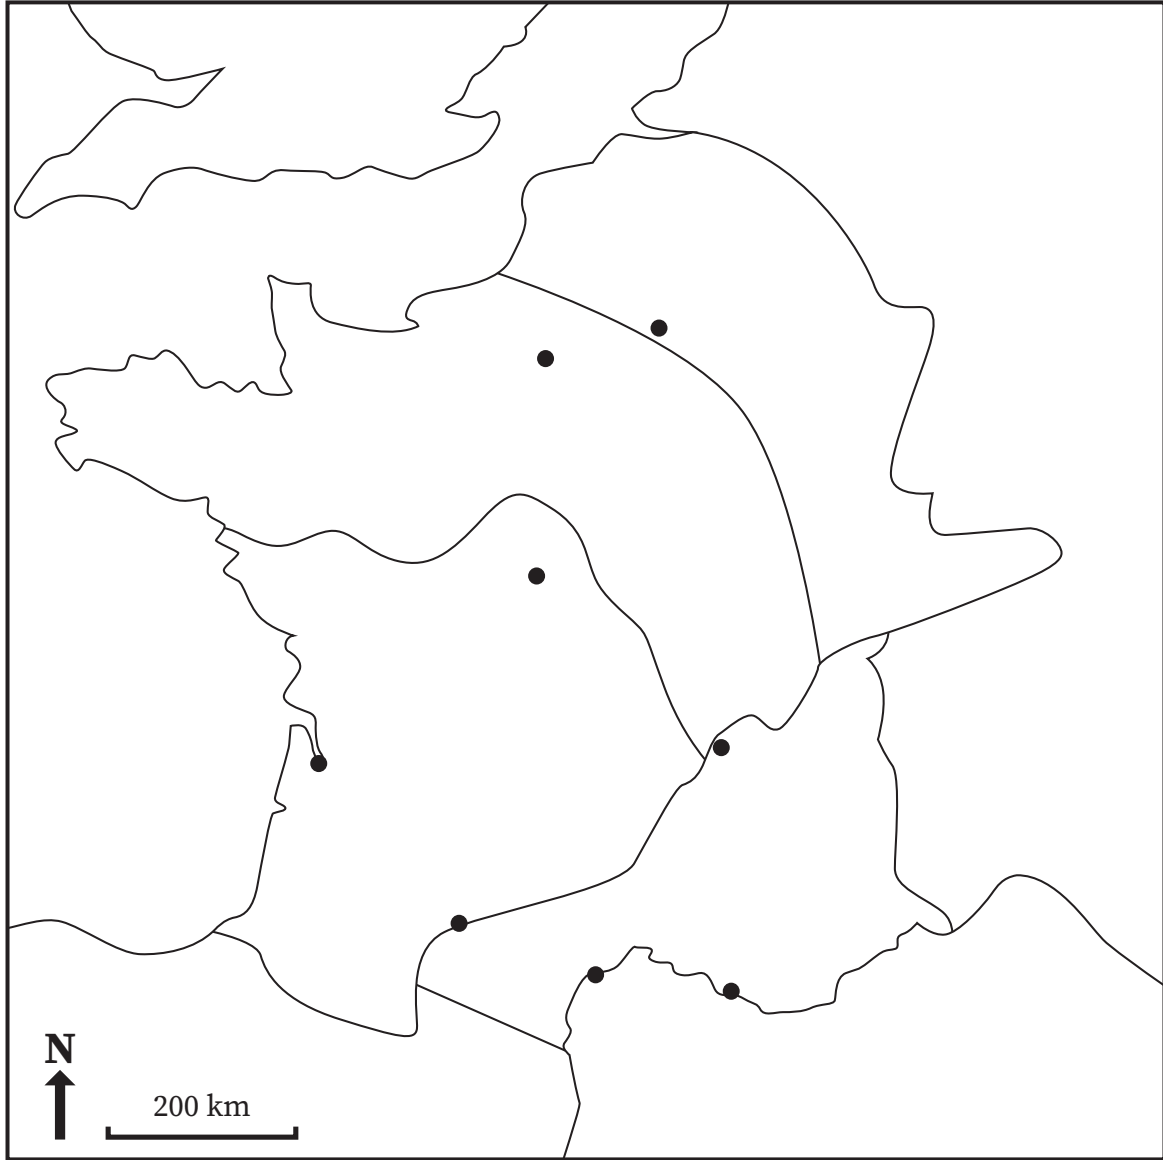

| La Gaule romaine

Voies romaines